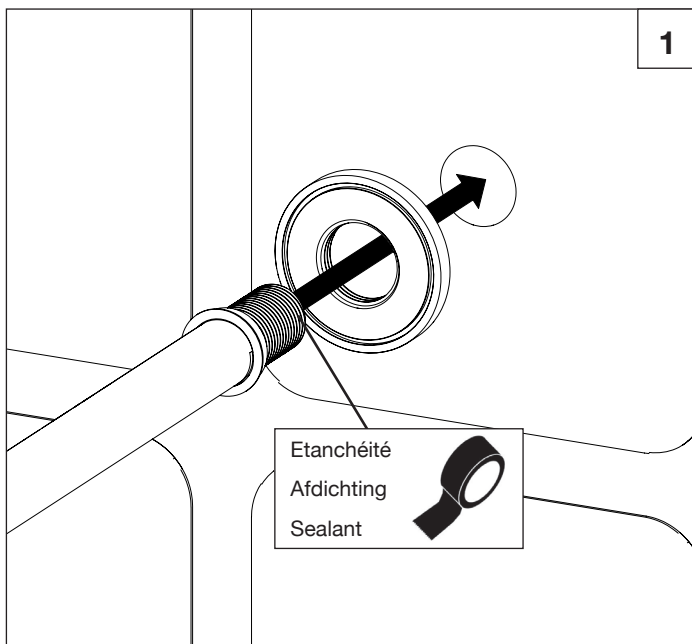

Retro

Innovation since 1935

8020.--.71

Tête de douche Ø 200mm «Retro», jets de pluie avec anticalcaire et bras 410mm

Hoofddouche Ø 200mm «Retro», regenstralen met antikalksysteem en arm 410mm

Headshower Ø 200mm «Retro», rain spray with anti-limescale and arm 410mm