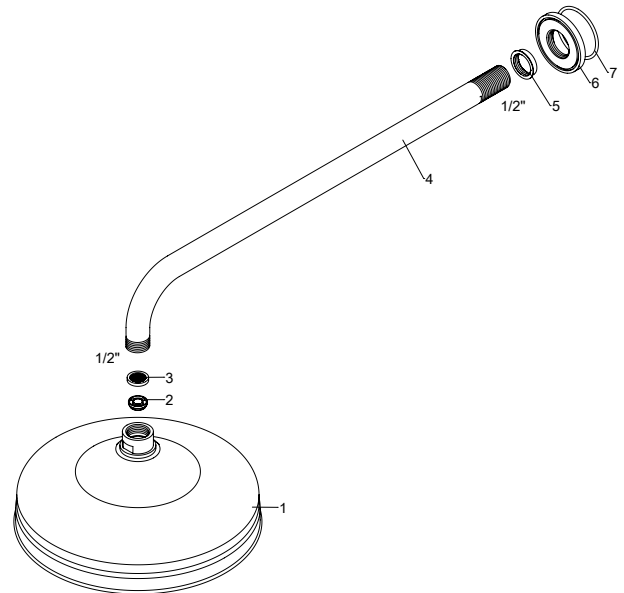

Retro

Innovation since 1935

8020.--.71

Tête de douche Ø 200mm «Retro», jets de pluie avec anticalcaire et bras 410mm

Hoofddouche Ø 200mm «Retro», regenstralen met antikalksysteem en arm 410mm

Headshower Ø 200mm «Retro», rain spray with anti-limescale and arm 410mm