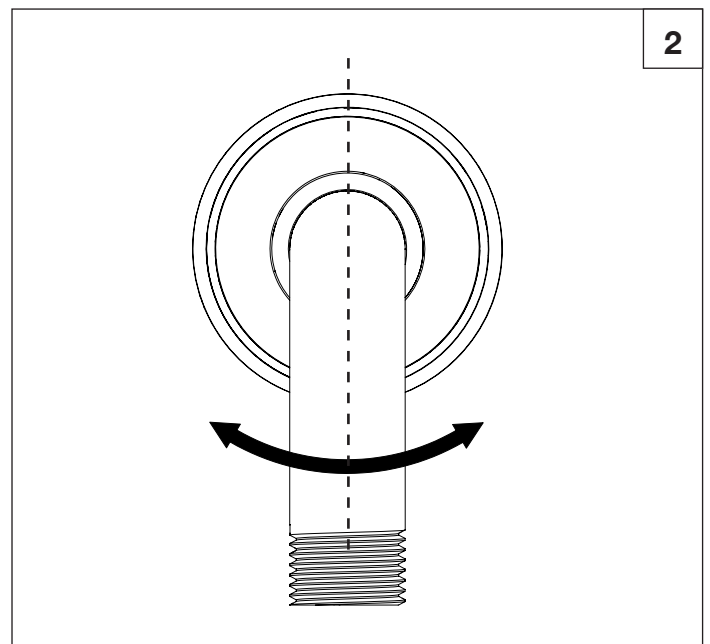

Retro

Innovation since 1935

8020.--.71

Tête de douche Ø 200mm «Retro», jets de pluie avec anticalcaire et bras 410mm

Hoofddouche Ø 200mm «Retro», regenstralen met antikalksysteem en arm 410mm

Headshower Ø 200mm «Retro», rain spray with anti-limescale and arm 410mm